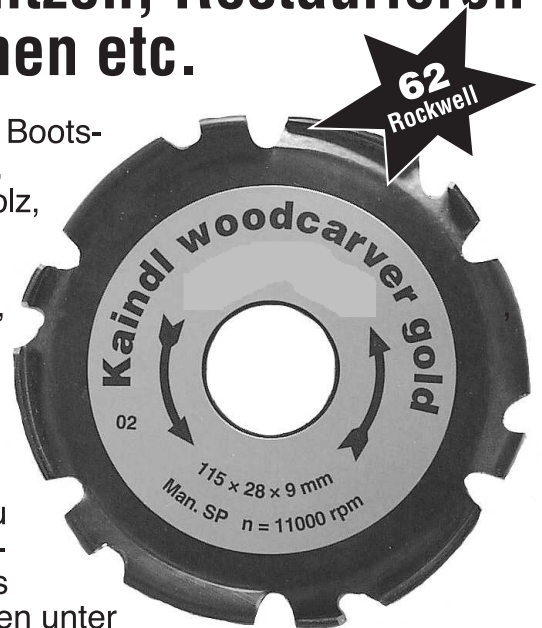

woodcarver D

Fräsen, Formen, Schlitzen, Schnitzen, Restaurieren Lack und Beschichtungen entfernen etc.

Ein ideales Werkzeug für alle Holzhandwerker, Installateure, Bootsbauer, Bildhauer, Handwerker und Heimwerker. Zum Fräsen, Schneiden, Restaurieren, Schlitzen und Formen von Massivholz, Spanplatten, Kunststoffen (kein Stein, kein Metall!) etc.

Absolut RÜCKSCHLAGFREI!

Von extrem grob bis extrem fein! Zum Entfernen dicker Farb-, Beschichtungs-, Antifouling-, Silikon- und Klebstoff-Rückstände. Ideal zum Verlegen von Kabeln und Rohren in Holz. Schneller und genauer als die meisten herkömmlichen Methoden. Arbeitet in alle Richtungen (rechts und links, auf und ab) ohne zu stauben, zu reißen oder zu brennen.

Einfach auf jeden Einhandschleifer Ø 115 oder Ø 125 mm zu montieren. Mit der Abdeckhaube mit Anschluss für Staubabsaugung ist ein sicheres, staubfreies und umweltfreundliches Arbeiten auch in Innenräumen möglich. Beispiele, Anregungen unter www.kreativ.kaindl-woodcarver.de. **DAS ORIGINAL Made in Germany.**

Achtung: Der *woodcarver gold* aus plasma nitriertem, carbonisiertem Stahl hat eine **Härte von 62 Rockwell** und ist mit herkömmlichen Feilen oder Schärfen **nicht** zu schärfen. Bei allen Arbeiten Schutzbrille tragen! Maximale Drehzahl unter Last 11.000 min⁻¹

Bestellschein (Preise in EURO (€) incl. MwSt.)

Menge	Artikel	Preis	Summe
_____	woodcarver gold Ø 115 mm passend für alle Einhandschleifer Ø 115 und 125 mm	€ 59,90	_____
_____	Diamant Schärfstift Ø 6,5 mm zum Nachschleifen des woodcarver und Sägeketten 6,5 mm	€ 9,90	_____
_____	Diamant-Stufen-Feile mit 3 Stufen (4,0 mm, 4,8 mm, 6,5 mm), zum Nachschleifen des woodcarver gold und für fast alle gängigen Sägeketten	€ 18,90	_____
_____	Abdeckhaube 115 mit Anschluß für Staubabsaugung, nur für Einhandschleifer Ø 115 mm	€ 14,90	_____
_____	Schleifstern Ø 100 mm Korund (4-fach, doppellagig), ☐ K 80, ☐ K 120, ☐ K 240, je Korn	€ 24,90	_____
_____	Spar - Pack woodcarver gold, Abdeckhaube 115, Diamant Schärfstift	€ 79,90	_____
_____	Profi - Pack woodcarver gold, Abdeckhaube 115, Diamant-Stufen-Feile	€ 89,90	_____
_____	Kreativ - Pack woodcarver gold, Abdeckhaube 115, Diamant Schärfstift, Schleifstern K 80	€ 95,00	_____
Porto- und Verpackungsanteil in Deutschland € 6,-; in der EU € 14,-; ab € 70,- frei Haus Lieferung erfolgt per Post od. Paketdienst auf Rechnungsbasis. Zahlbar innerhalb 10 Tagen Die Ware bleibt bis zur vollständigen Bezahlung unser Eigentum, Gerichtsstand Bad Sobernheim			
		TOTAL	_____

Name: _____ Firma: _____

Strasse: _____ Telefon: _____

Land: _____ PLZ: _____ Ort: _____

Datum: _____ Unterschrift: _____

Kaindl®
RKE **technik**^{Gm}_{bH}

Dr. Herrmann-Str. 8 · D-55566 Bad Sobernheim
Fax + 49 - (0)6751 - 5031 · EU VAT ID DE 227 484 567
www.kaindl-woodcarver.de · info@rke-technik.de