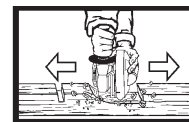

Richtig

Falsch

Schleifstern für die Bohrmaschine

Schärfen mit dem Schärfstift

z.B. Antifouling entfernen

z.B. Fräsen und Schlitzen

z.B. Formen und Schnitzen

Achtung: Der *woodcarver gold* aus plasma nitriertem, carbonisiertem Stahl hat eine **Härte von 62 Rockwell** und ist mit herkömmlichen Feilen oder Schärfen **nicht** zu schärfen. Bei allen Arbeiten Schutzbrille tragen! Maximale Drehzahl unter Last 11.000 min⁻¹