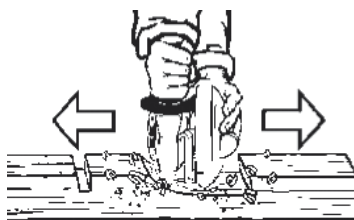

Kaindi®

WOODCARVER

UUSI Kaindi® WOODCARVER GOLD

Ideaali työkalu kaikille puutyöntekijöille, rakennusmiehille, veneenrakentajille ja tee-se-itse-miehille.

Erittäin nopea ja tehokas, mutta samalla erittäin jouheva ja hienojalkinen!

Toimii puulle, lastulevyille, vanerille, kipsille, muoveille ja alumiinille. Huom! Ei rauta, teräs, lasi, kivi, tiili, klinkkeri eikä betoni.

Jos olet tekemässä remonttia ja haluat jyrsiä uria puuhun sähköjohtoja, sähköputkia, vesijohtoputkia varten tai haluat poistaa liimaa, silikonaa tai maalia veneestäsi, autostasi tai huonekaluistasi, niin **woodcarver** on paras, nopein ja tarkin tapa tehdä se.

Se toimii joka suuntaan, ylös ja alas, oikealle ja vasemmalle ja ennenkaikkea, se on **turvallinen!**

Kiinnittyy helposti kaikkiin kulmahiomakoneisiin. Turvasuoja pölynpoistolaitteella takaa turvallisen ja pölyttömän työskentelyn myös sisätiloissa.

Smart Import

PL 14, 00381 Helsinki, FINLAND
smartimport@kolumbus.fi
www.smartimport.fi

Puh. 0400 579 519
Fax (015) 225 439
Y-tunnus 1036442-2

Kaindi® WOODCARVER