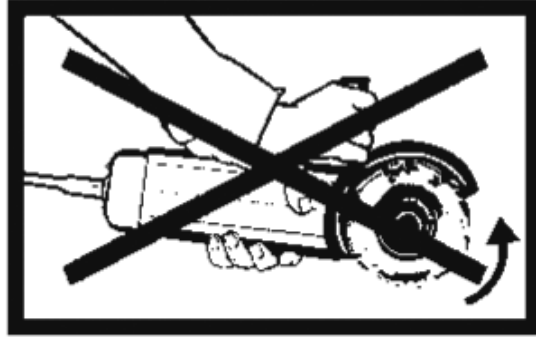

Väärä pyörimissuunta