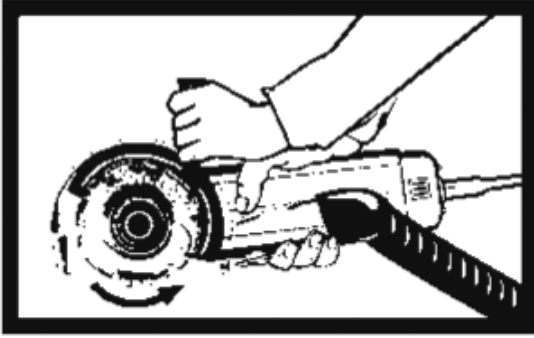

Oikea pyörimissuunta