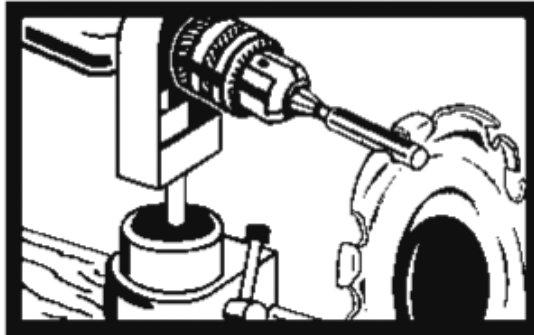

Oikea pyörimissuunta

Teroitus (max. kierrosluku 3000 kierrosta/min.)

Teroitus pienen purupiikin ja ison ohjainterän välistä.

Teroituskohtia 3 kpl terän molemmin puolin.

TEKNISET TIEDOT

halkaisija reiän halkaisija	115 mm 22 mm
materiaali karkaisutapa kovuus	hiiliteräs plasmanitraus 62 Rockwell
max kierrosluku max jyräisyys leveys	11000 kierr/min 30 mm 8 mm

Huom!
Käytä aina silmät kokonaan suojaavia suojalaseja ja teräsuojaa!

Oikeus teknisiin muutoksiin varataan.

Kaindl®

KÄTEISKUITTI

☐ Kaindl® Woodcarver Gold kaikentyyppisille kulmahiomakoneille	48,00 € (sis. alv 22 % = 8,66 €)
☐ Kaindl® Timanttiviila 6,5 mm / 4,8 mm / 4,0 mm	20,00 € (sis. alv 22 % = 3,61 €)
☐ Kaindl® Profipack Woodcarver + timanttiviila	60,00 € (sis. alv 22 % = 10,82 €)
☐ Kaindl® Työkalut	€
	(sis. alv 22 % = €)

Aika ja paikka:

____ / ____ 20 ____

Tilatessa hintoihin lisätään lähetys- ja käsittelykulut 9,80 eur/lähetys.

Kaindl® WOODCARVER